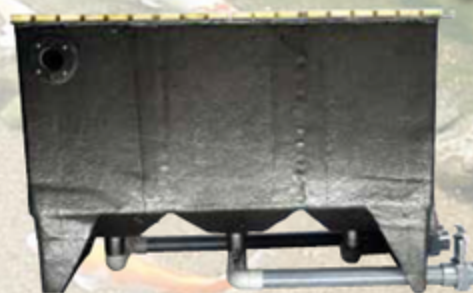

TRS 100-3 kamer