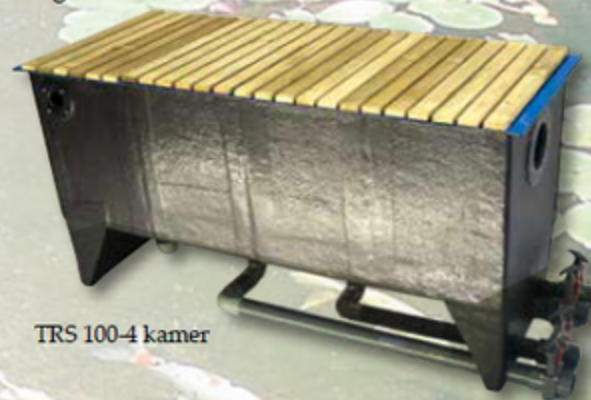

Voor vijvers van 1000 liter inhoud tot 62.000 liter stellen wij de serie "100" voor. Op vraag van onze klanten wordt er voor deze serie gewerkt met standaard en "de luxe" vullingen.

TECHNISCHE FICHE

FILTER	Vijvercapaciteit		UV Filter	Slib-aflat	Gravity		Pomp		Afmetingen (cm)			
	Koi	Andere			Ing. mm	Uitg. mm	Ing. Mm	Uitg. mm	L	B	H	
TRS 100 - 3	10.000	18.000	TRS 13000	15 Watt	50	110	50	110	110	107	58	70
TRS 100 - 4	18.000	36.000	TRS 16000	30 Watt	50	110	50	110	110	139	58	70
TRS 100 - 5	26.000	44.000	TRS 18000	55 Watt	50	110	50	110	110	174	58	70
TRS 100 - 6	44.000	62.000	TRS 18000	55 Watt	50	110	50	110	110	206	58	70

Standaard vullingen

FILTERVULLING	1ste KAMER	2de KAMER	3de KAMER	4de KAMER	5de KAMER	6de KAMER
TRS 100 - 3 STANDARD	Borstels	Flocor	Flocor + 3 mousse	-	-	-
TRS 100 - 4 STANDARD	Borstels	Japanse matten	Flocor	Flocor + 3 mousse	-	-
TRS 100 - 5 STANDARD	Borstels	Japanse matten	Flocor	Japanse matten	Flocor + 3 mousse	-
TRS 100 - 6 STANDARD	Borstels	Japanse matten	Flocor	Japanse matten	Flocor	Flocor + 3 mousse

De luxe vullingen

FILTERVULLING	1ste KAMER	2de KAMER	3de KAMER	4de KAMER	5de KAMER	6de KAMER
TRS 100 - 3 DE LUXE	Borstels		Japanse matten + 3 mousse	-	-	-
TRS 100 - 4 DE LUXE	Borstels	Japanse matten	Japanse matten	Japanse matten + 3 mousse	-	-
TRS 100 - 5 DE LUXE	Borstels	Japanse matten	Japanse matten	Japanse matten	Japanse matten + 3 mousse	-
TRS 100 - 6 DE LUXE	Borstels	Japanse matten	Japanse matten	Japanse matten	Japanse matten	Japanse matten + 3 mousse

TRS 100-4 kamer